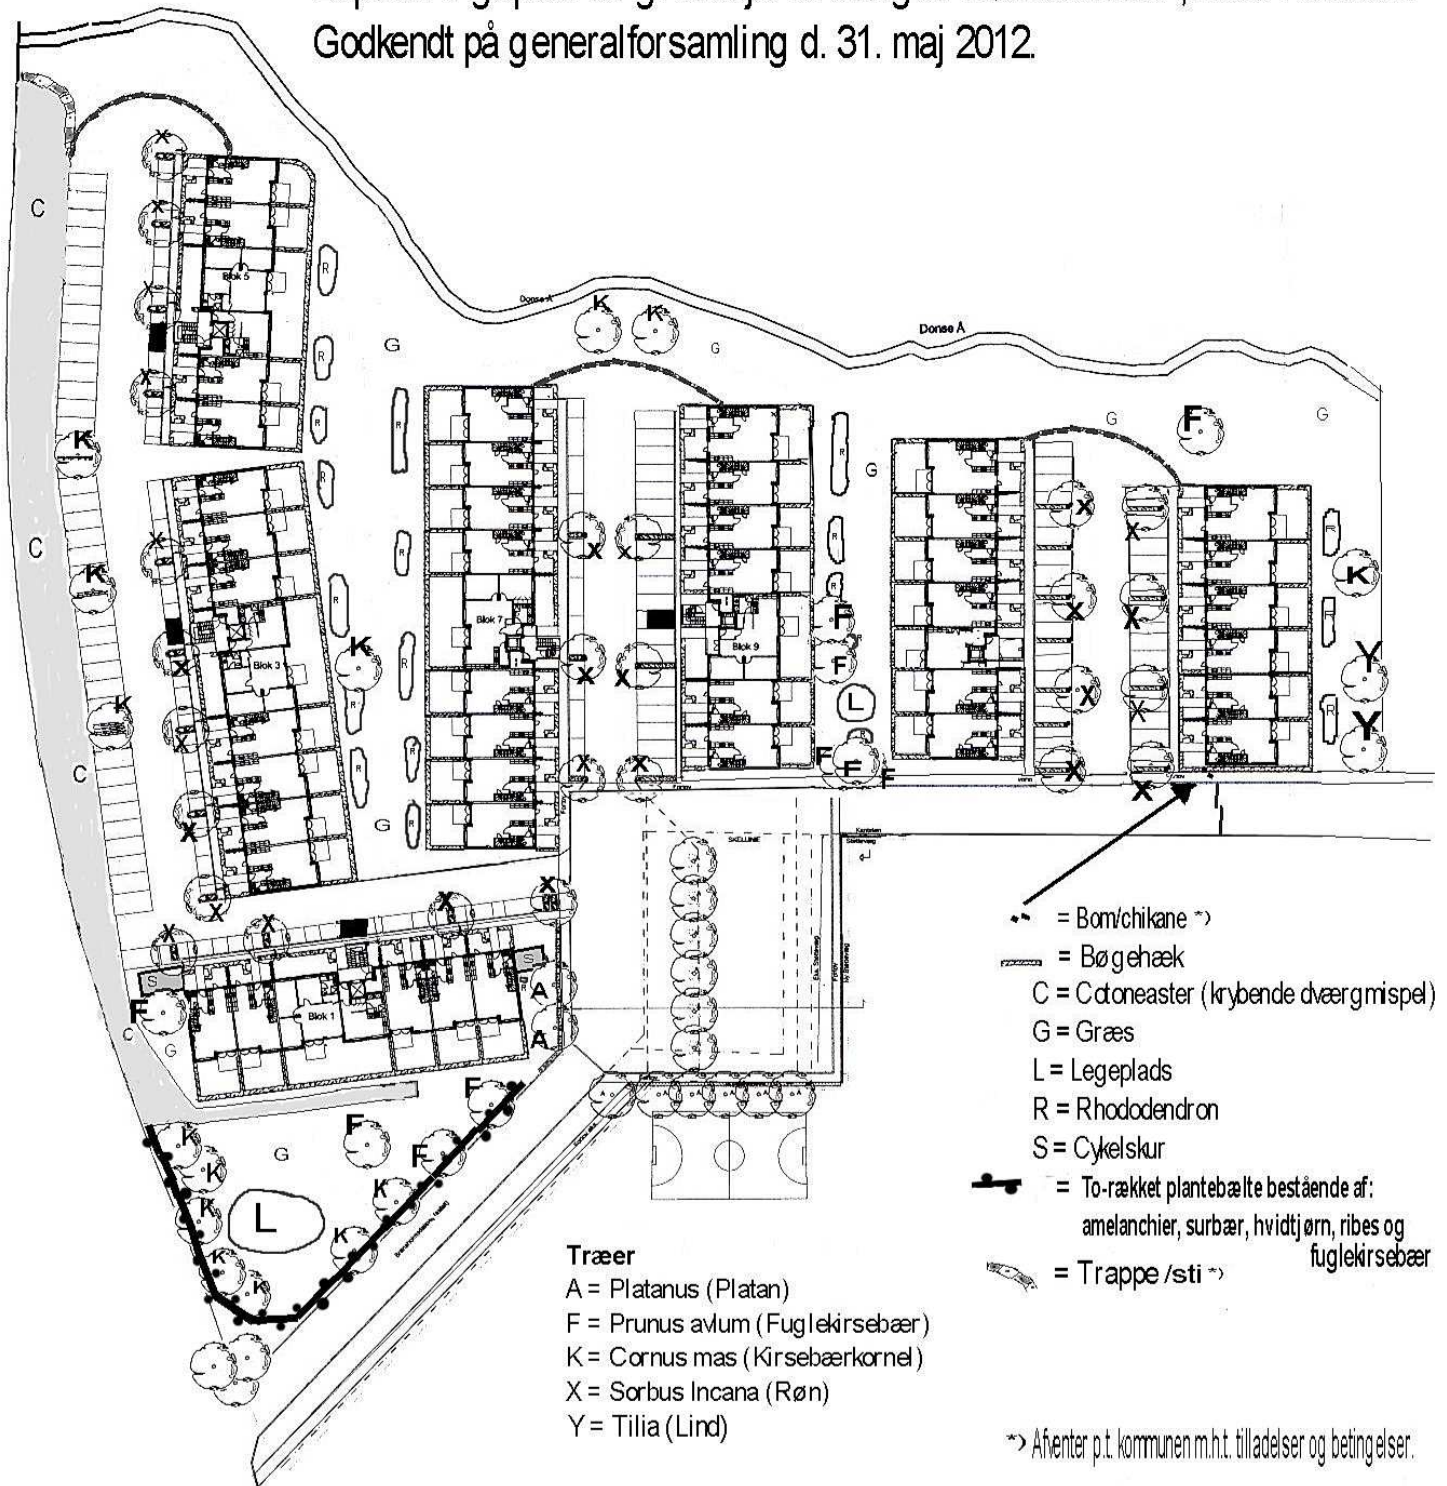

Beplantningssplan for grundejerforening en Mølleedammen, 2980 Kokkedal.
 Godkendt på generalforsamling d. 31. maj 2012.

- ↗ = Bom/chikane ↗
- = Bøgehæk
- C = Cytoneaster (krybende dværgmispe)
- G = Græs
- L = Legeplads
- R = Rhododendron
- S = Cykelskur
- = To-rækket plantebælte bestående af:
amelanchier, surbær, hvidtjørn, ribes og fuglekirsebær
- ↗ = Trappe/sti ↗

- Træer**
- A = Platanus (Platan)
 - F = Prunus avium (Fuglekirsebær)
 - K = Cornus mas (Kirsebærkornel)
 - X = Sorbus Incana (Røn)
 - Y = Tilia (Lind)

↗ Afhænger p.t. kommunen m.h.t. tilladelser og betingelser.